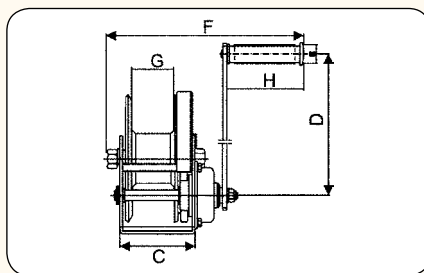

Artikkelnummer	Modell	Kapasitet kg	Testlast kN	Uttevksling	A mm	B mm	C mm
0149200	HWB-600	275	4,00	2,9:1	232	51	180
0149203	HWB-800	367	5,34	3,7:1	232	51	180
0149206	HWB-1000	460	6,67	4,2:1	232	51	180
Artikkelnummer	Modell	D mm	E mm	F mm	H mm	Maks. kapasitet wirelengde/wirediameter	Nettovekt kg
0149200	HWB-600	88	165	138	90	30 meter / 4 mm	2,5
0149203	HWB-800	88	165	138	90	30 meter / 4 mm	2,6
0149206	HWB-1000	88	184	156	90	35 meter / 5 mm	2,8

Tannhjulvinsj - HWC

Spurgear winch - HWC

Gode vinsjer i forsinket stål. Kan leveres med wire og krok hvis ønskelig.

Artikkelnummer	Modell	Kapasitet kg	Testlast kN	Uttevksling	A mm	B mm	C mm
0149300	HWC-550	550	8,00	4,2:1	156	184	88
0149303	HWC-850	850	12,13	5:1	203	256	107
0149306	HWC-1200	1200	17,64	10:1	216	293	127
Artikkelnummer	Modell	D mm	F mm	G mm	H mm	Maks. kapasitet wirelengde/wirediameter	Nettovekt kg
0149300	HWC-550	210	272	51	109	35 meter / 5 mm	3,7
0149303	HWC-850	319	283	60	109	50 meter / 5 mm	7,7
0149306	HWC-1200	319	305	63	109	50 meter / 5 mm	10,1