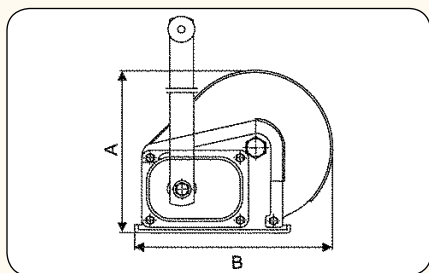

Artikkelnummer	Modell	Kapasitet kg	Testlast kN	Uttevksling	A mm	B mm	C mm
0149200	HWB-600	275	4,00	2,9:1	232	51	180
0149203	HWB-800	367	5,34	3,7:1	232	51	180
0149206	HWB-1000	460	6,67	4,2:1	232	51	180
Artikkelnummer	Modell	D mm	E mm	F mm	H mm	Maks. kapasitet wirelengde/wirediameter	Nettovekt kg
0149200	HWB-600	88	165	138	90	30 meter / 4 mm	2,5
0149203	HWB-800	88	165	138	90	30 meter / 4 mm	2,6
0149206	HWB-1000	88	184	156	90	35 meter / 5 mm	2,8

Tannhjulvinsj - HWC

Spurgear winch - HWC

Gode vinsjer i forsinket stål. Kan leveres med wire og krok hvis ønskelig.

Artikkelnummer	Modell	Kapasitet kg	Testlast kN	Uttevksling	A mm	B mm	C mm
0149300	HWC-550	550	8,00	4,2:1	156	184	88
0149303	HWC-850	850	12,13	5:1	203	256	107
0149306	HWC-1200	1200	17,64	10:1	216	293	127
Artikkelnummer	Modell	D mm	F mm	G mm	H mm	Maks. kapasitet wirelengde/wirediameter	Nettovekt kg
0149300	HWC-550	210	272	51	109	35 meter / 5 mm	3,7
0149303	HWC-850	319	283	60	109	50 meter / 5 mm	7,7
0149306	HWC-1200	319	305	63	109	50 meter / 5 mm	10,1