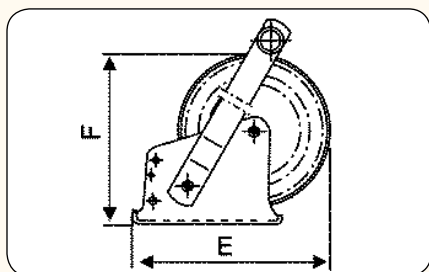

Løpekatter, taljer og vinsjer

Trolleys, hoists and winches

Tannhjulvinsj - HWB

Spurgear winch - HWB

Enkel vinsj med sortlakkert overflate. Leveres med 6 meter wire og krok, men kan på forespørsel også leveres i andre lengder.

Artikkelnummer	Modell	Kapasitet kg	Testlast kN	Uttevksling	A mm	B mm	C mm
0149200	HWB-600	275	4,00	2,9:1	232	51	180
0149203	HWB-800	367	5,34	3,7:1	232	51	180
0149206	HWB-1000	460	6,67	4,2:1	232	51	180
Artikkelnummer	Modell	D mm	E mm	F mm	H mm	Maks. kapasitet wirelengde/wirediameter	Nettovekt kg
0149200	HWB-600	88	165	138	90	30 meter / 4 mm	2,5
0149203	HWB-800	88	165	138	90	30 meter / 4 mm	2,6
0149206	HWB-1000	88	184	156	90	35 meter / 5 mm	2,8

Tannhjulvinsj - HWC

Spurgear winch - HWC

Gode vinsjer i forsinket stål. Kan leveres med wire og krok hvis ønskelig.

Artikkelnummer	Modell	Kapasitet kg	Testlast kN	Uttevksling	A mm	B mm	C mm
0149300	HWC-550	550	8,00	4,2:1	156	184	88
0149303	HWC-850	850	12,13	5:1	203	256	107
0149306	HWC-1200	1200	17,64	10:1	216	293	127
Artikkelnummer	Modell	D mm	F mm	G mm	H mm	Maks. kapasitet wirelengde/wirediameter	Nettovekt kg
0149300	HWC-550	210	272	51	109	35 meter / 5 mm	3,7
0149303	HWC-850	319	283	60	109	50 meter / 5 mm	7,7
0149306	HWC-1200	319	305	63	109	50 meter / 5 mm	10,1