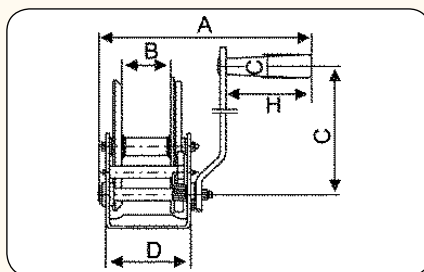

Løpekatter, taljer og vinsjer

Trolleys, hoists and winches

Tannhjulvinsj - HWB

Spurgear winch - HWB

Enkel vinsj med sortlakkert overflate. Leveres med 6 meter wire og krok, men kan på forespørsel også leveres i andre lengder.

Artikkelnummer	Modell	Kapasitet kg	Testlast kN	Uttevksling	A mm	B mm	C mm
0149200	HWB-600	275	4,00	2,9:1	232	51	180
0149203	HWB-800	367	5,34	3,7:1	232	51	180
0149206	HWB-1000	460	6,67	4,2:1	232	51	180
Artikkelnummer	Modell	D mm	E mm	F mm	H mm	Maks. kapasitet wirelengde/wirediameter	Nettovekt kg
0149200	HWB-600	88	165	138	90	30 meter / 4 mm	2,5
0149203	HWB-800	88	165	138	90	30 meter / 4 mm	2,6
0149206	HWB-1000	88	184	156	90	35 meter / 5 mm	2,8

Tannhjulvinsj - HWC

Spurgear winch - HWC

Gode vinsjer i forsinket stål. Kan leveres med wire og krok hvis ønskelig.

Artikkelnummer	Modell	Kapasitet kg	Testlast kN	Uttevksling	A mm	B mm	C mm
0149300	HWC-550	550	8,00	4,2:1	156	184	88
0149303	HWC-850	850	12,13	5:1	203	256	107
0149306	HWC-1200	1200	17,64	10:1	216	293	127
Artikkelnummer	Modell	D mm	F mm	G mm	H mm	Maks. kapasitet wirelengde/wirediameter	Nettovekt kg
0149300	HWC-550	210	272	51	109	35 meter / 5 mm	3,7
0149303	HWC-850	319	283	60	109	50 meter / 5 mm	7,7
0149306	HWC-1200	319	305	63	109	50 meter / 5 mm	10,1